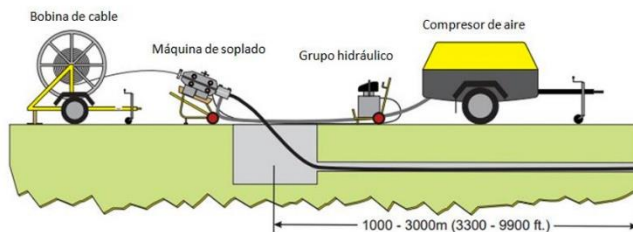

Planta externa- Subterráneo.

- ✓ Tendido de tritubo, mono tubo y adosamiento.
- ✓ Obra civil e instalación de registros para derivaciones de Fibra Óptica de acuerdo a la normativa de la SCT.
- ✓ Pruebas de hermeticidad.
- ✓ Tendido de Fibra Óptica subterráneo o adosado.
- ✓ Suministro e instalación de cajas de empalme.
- ✓ Fusiones y pruebas con equipo OTDR calibrado.

PROY-NOM-001-SEDE-2018.

Tendido simple