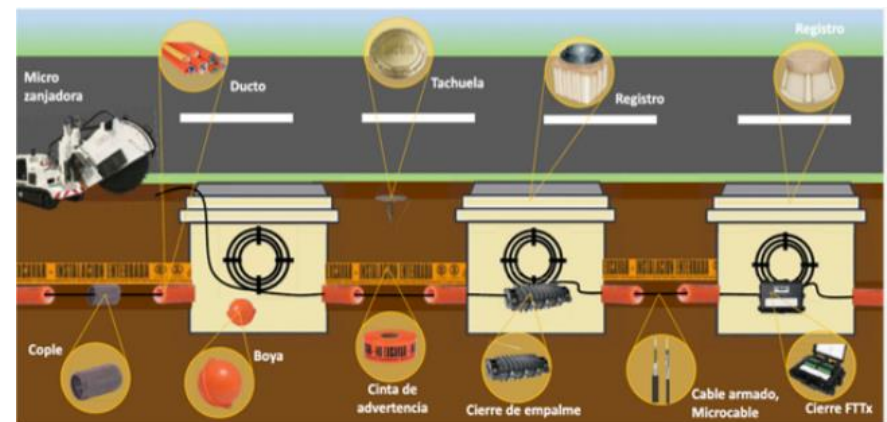

Público – Uso – General

Información que ha sido publicado por KZ Solution, y puede ser utilizado por cualquier persona.

Planta externa- Subterráneo.

- ✓ Tendido de tritubo, mono tubo y adosamiento.
- ✓ Obra civil e instalación de registros para derivaciones de Fibra Óptica de acuerdo a la normativa de la SCT.
- ✓ Pruebas de hermeticidad.
- ✓ Tendido de Fibra Óptica subterráneo o adosado.
- ✓ Suministro e instalación de cajas de empalme.
- ✓ Fusiones y pruebas con equipo OTDR calibrado.

PROY-NOM-001-SEDE-2018.

Tendido simple

Redes, Telecomunicaciones y Video Vigilancia

- ✓ Proyecto ejecutivo y plano unifilar de redes con Fibra Óptica / UTP.
- ✓ Instalación y configuración de redes.
- ✓ Suministro, instalación, configuración y puesta en marcha de cámaras para video vigilancia, NVR. (Axis, Bosch, HIKVISION, etc.)
- ✓ Suministro, instalación y configuración de switches
- ✓ Aplicativos para video vigilancia.