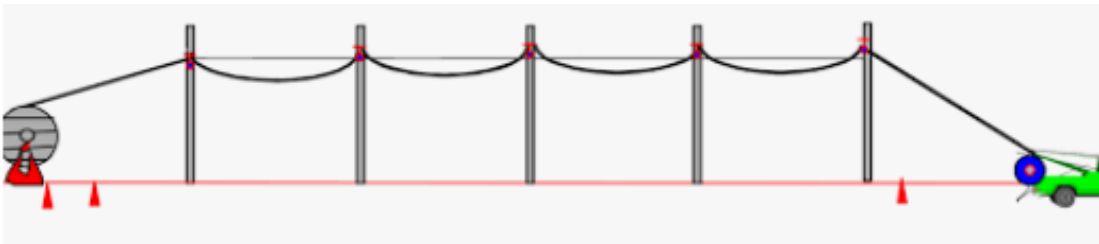

Planta externa- Aéreo.

Ofrecemos los servicios de tendido de Fibra Óptica aérea de acuerdo a los requerimientos del proveedor bajo los estándares de calidad actuales y las normas aplicables.

Dominio de entornos WAN o Telecom.

Uso de fibra óptica Monomodo o Multimodo, de acuerdo a las necesidades.

Uso de fibra óptica

Estándares:

1. IEC 60793250
   - UIT G.652B
   - 6522D
   - Telcordia GR20CORE
   - ANSI/IECA S87640.
2. Entre otras.

FIG. 4.3

Público – Uso – General

Información que ha sido publicado por KZ Solution, y puede ser utilizado por cualquier persona.