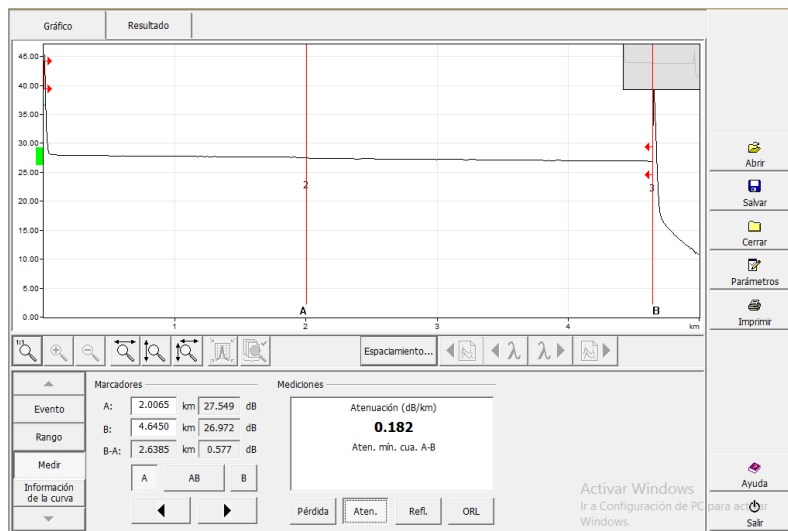

* Ejemplo de reporte en pantalla de OTDR y grafico de reflexiones fantasmas y de atenuación por empalme deficiente.

Ingeniería de Proyectos.

Ofrecemos los servicios de la elaboración de todo el proyecto de ingeniería, desde su concepción, desarrollo de Anteproyecto, elaboración de Proyecto Ejecutivo, la ejecución y puesta en marcha.