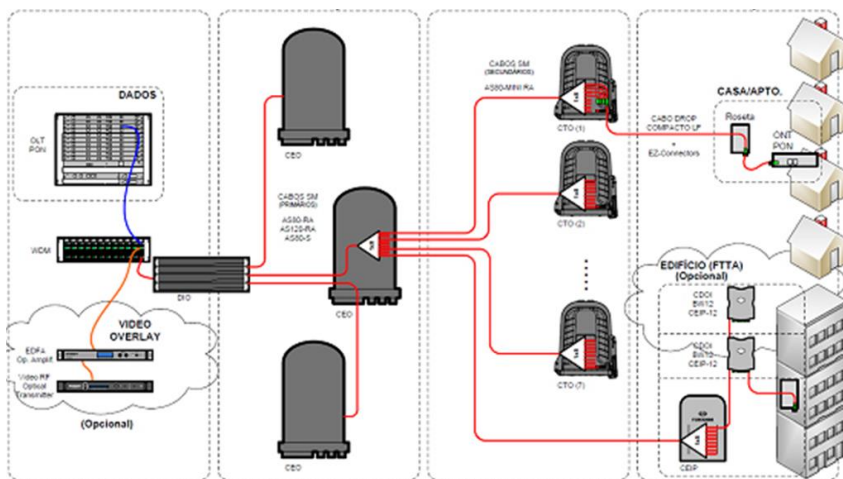

PROY-NOM-001-SEDE-2018.

Tendido simple

Redes, Telecomunicaciones y Video Vigilancia

- ✓ Proyecto ejecutivo y plano unifilar de redes con Fibra Óptica / UTP.
- ✓ Instalación y configuración de redes.
- ✓ Suministro, instalación, configuración y puesta en marcha de cámaras para video vigilancia, NVR. (Axis, Bosch, HIKVISION, etc.)
- ✓ Suministro, instalación y configuración de switches
- ✓ Aplicativos para video vigilancia.

* Ejemplo de reporte en pantalla de OTDR y grafico de reflexiones fantasmas y de atenuación por empalme deficiente.

Ingeniería de Proyectos.

Ofrecemos los servicios de la elaboración de todo el proyecto de ingeniería, desde su concepción, desarrollo de Anteproyecto, elaboración de Proyecto Ejecutivo, la ejecución y puesta en marcha.