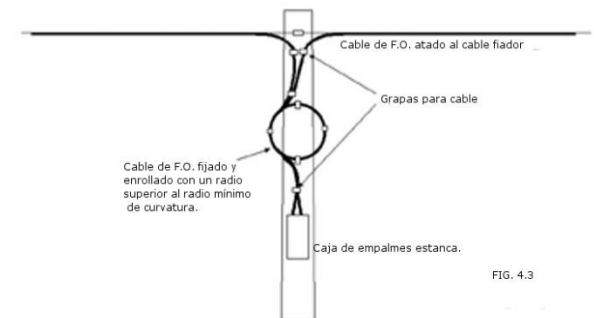

Planta externa- Aéreo.

Ofrecemos los servicios de tendido de Fibra Óptica aérea de acuerdo a los requerimientos del proveedor bajo los estándares de calidad actuales y las normas aplicables.

Dominio de entornos WAN o Telecom.

Uso de fibra óptica Monomodo o Multimodo, de acuerdo a las necesidades.

Uso de fibra óptica

Estándares:

1. IEC 60793250
   - UIT G.652B
   - 6522D
   - Telcordia GR20CORE
   - ANSI/IECA S87640.
2. Entre otras.

FIG. 4.3

Público – Uso – General

Información que ha sido publicado por KZ Solution, y puede ser utilizado por cualquier persona.